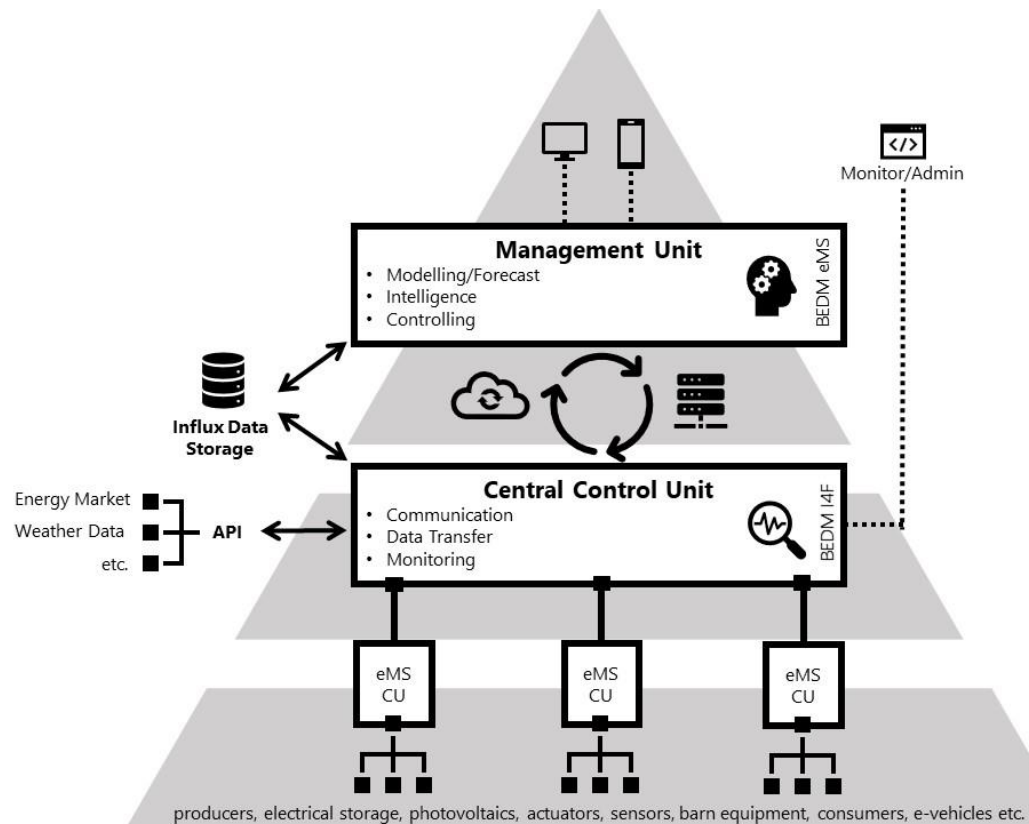

## Methodik der Einführung des CES

- Methodik
- Beratungs-Tools

05

## Ausblick mit anschließender Diskussionsrunde

**Telemetrie/Smart Farming**

**CRM/ERP**

**Individuallösungen**

## ...Huabahof

- Familie Demmel bei Königsdorf, Obb.
- 100 Milchkühe, 100 ha Grünland
- 500 kWh/Kuh/Jahr Strombedarf

- 2 Melkroboter, Eiswasser-Milchkühlung
- Elektr. Futtermischwagen, E-Hoflader, E-Hoftrac
- 3x E-Kfz, stationäre Speichereinheiten

## ... Besondere Merkmale des CowEnergy-Systems

- **Energieeffizienz**
- **Echtzeit Monitoring**
- **Prognosemodelle**
- **Optimierungen**
- **Modularisierung**
- **Condition Monitoring**
- **Systemsicherheit**
- **Skalierbarkeit**
- **Anpassbarkeit**
- **Herstellerunabhängig**